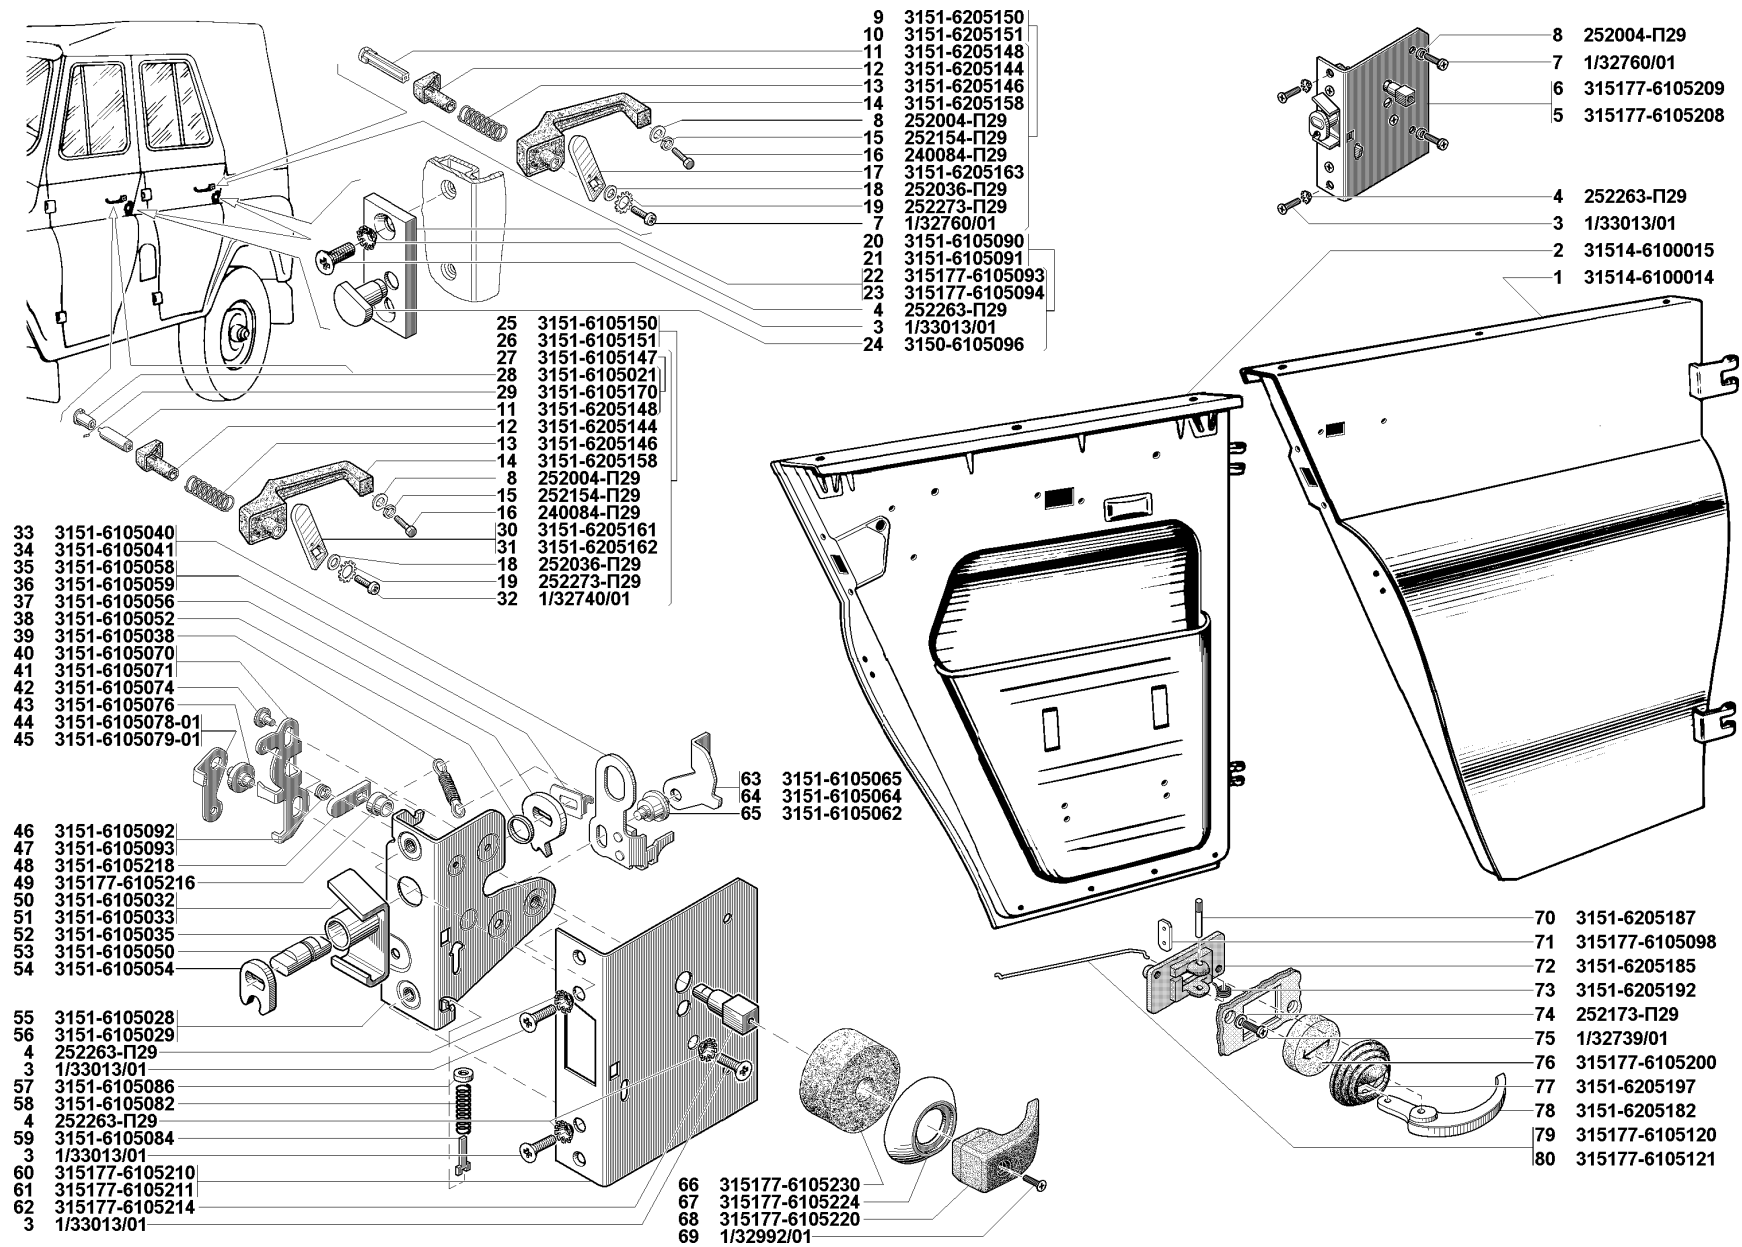

* - Комплект состоит из:

The set consists of:

315177-6105100	2	2	2	Замок с усилителем правый	R.h. lock with stiffener
315177-6105101	2	2	2	Замок с усилителем левый	L.h. lock with stiffener
3151-6105150	1	1	1	Ручка передней двери наружная правая	Front door outer r.h. handle
3151-6105151	1	1	1	Ручка передней двери наружная левая	Front door outer l.h. handle
3151-6205150	1	1	1	Ручка задней двери наружная правая	Rear door outer r.h. handle
3151-6205151	1	1	1	Ручка задней двери наружная левая	Rear door outer l.h. handle
315177-6105090	2	2	2	Зашелка замка правая	Lock r.h. catch
315177-6105091	2	2	2	Зашелка замка левая	Lock l.h. catch
315177-6105120	2	2	2	Тяга внутренней ручки правая	Internal handle r.h. rod
315177-6105121	2	2	2	Тяга внутренней ручки левая	Internal handle l.h. rod
315177-6105220	4	4	4	Ручка внутренней блокировки	Internal locking handle
315177-6105224	4	4	4	Розетка ручки	Handle escutcheon
315177-6105230	4	4	4	Прокладка ручки	Handle gasket
315177-6205098	8	8	8	Пластина противозумная	Noise suppressing strip
3151-6205197	4	4	4	Облицовка внутренней ручки	Internal handle lining
315177-6205200	4	4	4	Прокладка уплотнительная	Sealing gasket
1/33013/01	8	8	8	Винт М6х16	Screw M6x16
1/32760/01	16	16	16	Винт М6х12	Screw M6x12
252154-П2	16	16	16	Шайба 6 пружинная	Spring washer 6
252004-П29	16	16	16	Шайба 6	Washer 6
1/32739/01	4	4	4	Винт М5х10	Screw M5x10
1/32992/01	4	4	4	Винт М5х12	Screw M5x12