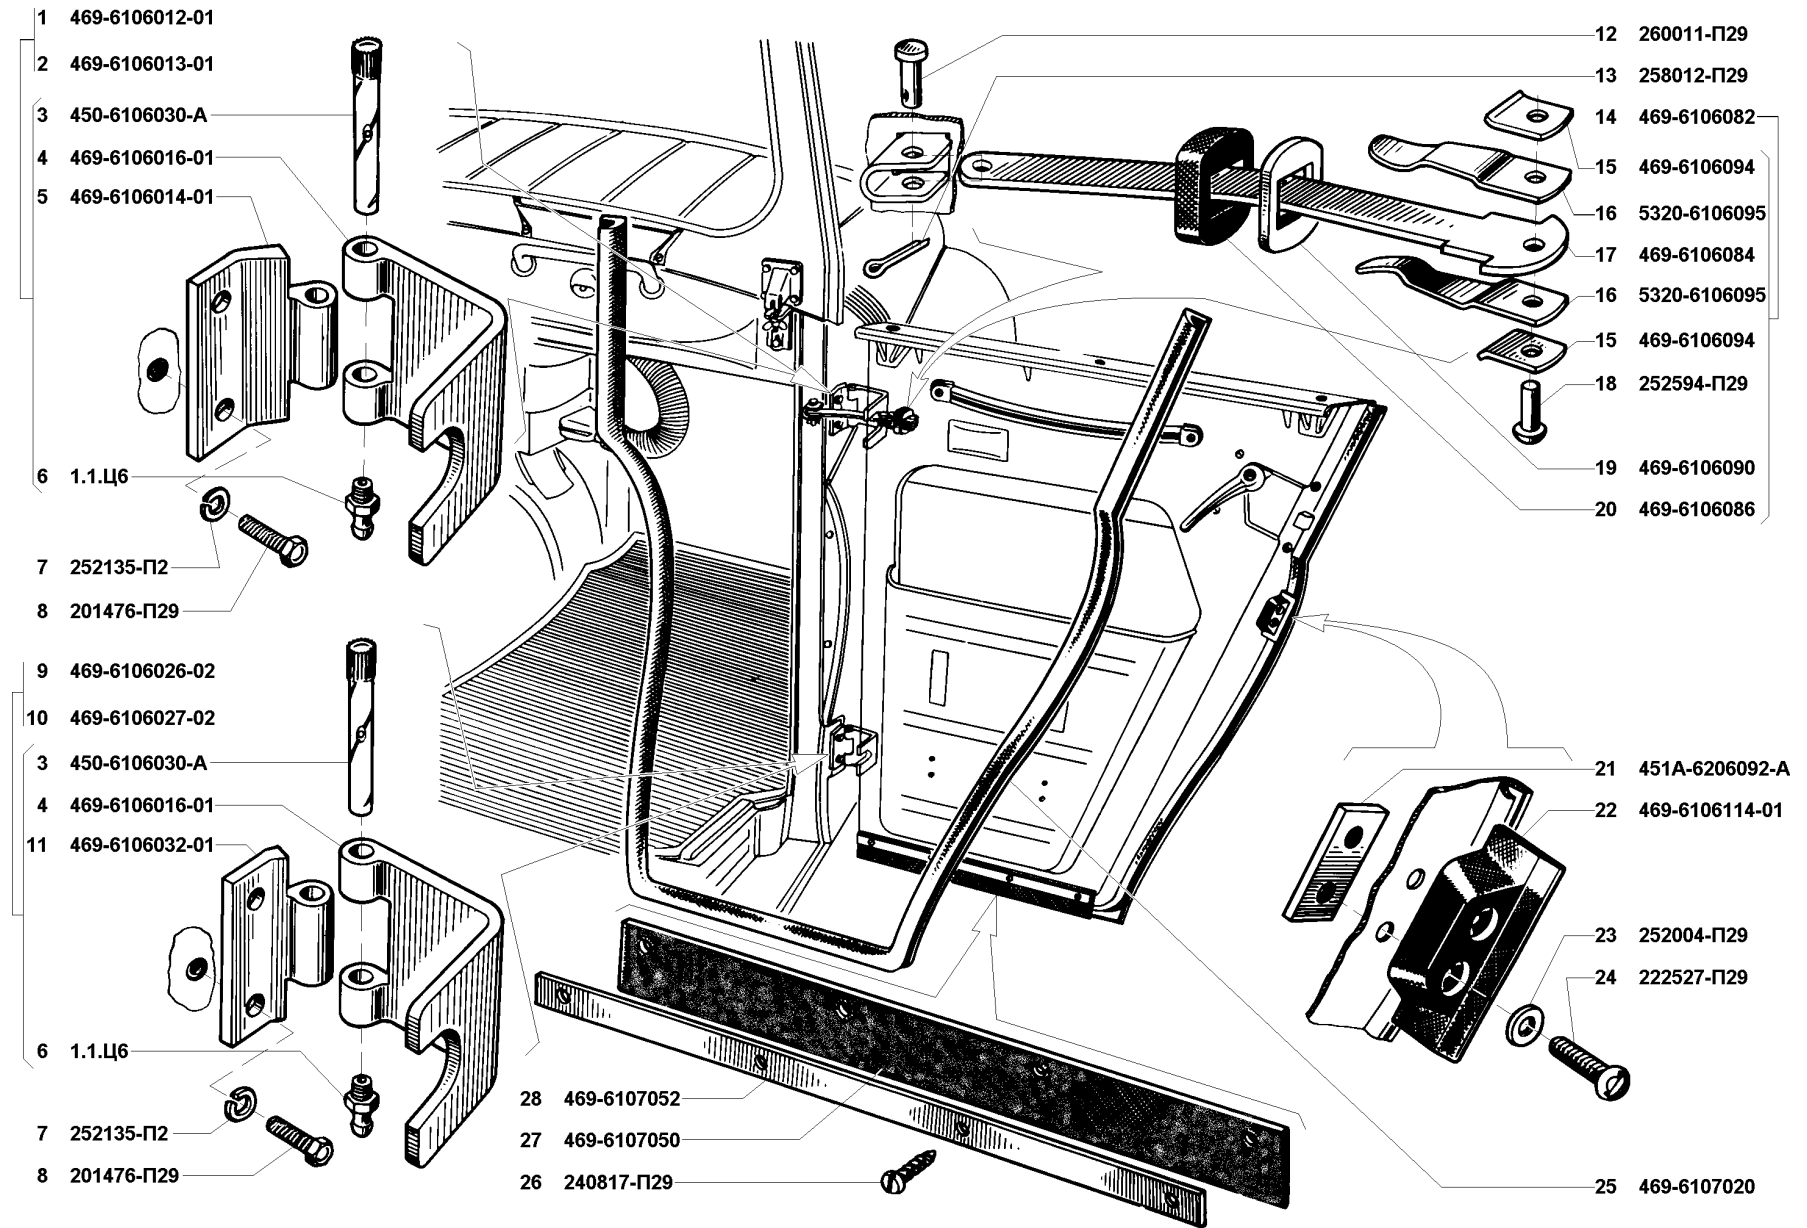

Рис. 155. Двери передняя и задняя в сборе (6100), замок и ручки передней и задней дверей (6105)

Fig. 155. Front and rear doors in assy (6100), front and rear door lock and handles (6105)

1	2	3	4	5	6	7	8	9
Подгруппа 6106. Навеска передней и задней дверей Subgroup 6106. Front and Rear Door Hinges								
156	1	469-6106012-01	45 4316 1268	2	2	2	Петля двери верхняя правая в сборе	Door upper r.h. hinge in assy
	2	469-6106013-01	45 4316 1269	2	2	2	Петля двери верхняя левая в сборе	Door upper l.h. hinge in assy
	3	450-6106030-A	45 3111 2769	8	8	8	Ось петли	Hinge axle
	4	469-6106016-01	45 4316 1273	8	8	8	Петля двери на двери	Door hinge on door
	5	469-6106014-01	45 4316 1271	4	4	4	Петля двери на кузове верхняя	Door upper hinge on body
	6	1.1. Ц6	45 9167 4063	8	8	8	Пресс-масленка	Pressure lubricator
	7	252135-П2	45 9816 6046	16	16	16	Шайба 8 пружинная	Spring washer 8
	8	201476-П29	45 9346 1540	16	16	16	Болт М8х1х20	Bolt M8x1x20
	9	469-6106026-02	45 4316 1279	2	2	2	Петля двери нижняя правая в сборе	Door lower r.h. hinge in assy
	10	469-6106027-02	45 4316 1280	2	2	2	Петля двери нижняя левая в сборе	Door lower l.h. hinge in assy
	11	469-6106032-01	45 4316 1282	4	4	4	Петля двери на кузове нижняя	Door lower hinge on body
	12	260011-П29	45 9862 1012	4	4	4	Палец 6x8	Pin 6x8
	13	258012-П29	45 9811 1016	4	4	4	Шплинт 2x12	Cotter 2x12
	14	469-6106082	45 4316 1289	4	4	4	Ограничитель в сборе	Limiter in assy
	15	469-6106094	45 4316 1295	8	8	8	Накладка пружины	Spring cover plate
	16	5320-6106095	45 3537 2788	8	8	8	Пружина рычага	Lever spring
	17	469-6106084	45 4316 1290	4	4	4	Рычаг ограничителя	Limiter lever
	18	252594-П29	45 9732 1109	4	4	4	Заклепка 5x16	Rivet 5x16
	19	469-6106090	45 4316 1293	4	4	4	Шайба буфера	Buffer washer
	20	469-6106086	45 4316 1291	4	4	4	Буфер	Buffer
	21	451A-6206092-A	45 3111 2837	4	4	4	Пластина крепления шипа	Boss fastening strip
	22	469-6106114-01	45 4316 2146	4	4	4	Шип направляющий	Guide boss
	23	252004-П29	45 9811 1205	8	8	8	Шайба 6	Washer 6
	24	222527-П29	45 9442 1111	8	8	8	Винт М6х20	Screw M6x20
Подгруппа 6107. Уплотнения передней и задней дверей Subgroup 6107. Front and Rear Door Weatherstrip								
156	25	469-6107020	45 4316 1300	4	4	4	Уплотнитель двери наружный	Door outer weatherstrip
	26	240817-П29	45 9542 1015	16	16	16	Винт 4x10	Screw 4x10
	27	469-6107050	45 4316 1303	4	4	4	Уплотнитель двери внутренний	Door inner weatherstrip
	28	469-6107052	45 4316 1305	4	4	4	Держатель внутреннего уплотнителя двери	Door inner weatherstrip holder
Подгруппа 6110. Надставка передней двери в сборе Subgroup 6110. Front Door Extension in Assy								
157	1	469-6110010	45 4316 1306	1	1	1	Надставка передней двери правая со стеклами окрашенная в сборе	Front door painted r.h. extension with glasses in assy